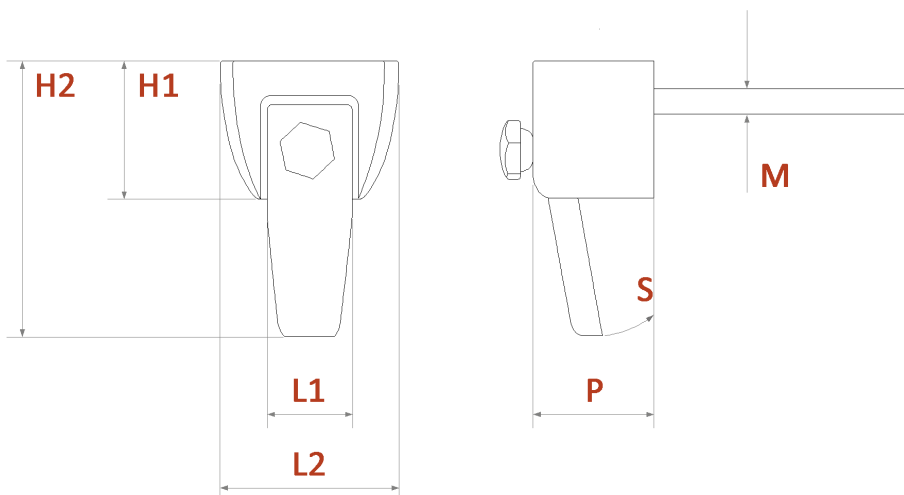

**Staffe di sostegno per lapidi (modello "Staffa compatta")**

Support brackets for tombstones (model "Compact Bracket")

Etriers de supports pour pierres tombales (modèle "Etrier Compact")

**Specifiche tecniche / Technical specifications/ Spécifications techniques**

<b>H1</b>	2,5 cm
<b>H2</b>	4,5 cm
<b>L1</b>	1,5 cm
<b>L2</b>	3,0 cm
<b>S</b>	1,3 ÷ 2 cm
<b>P</b>	2,5 cm
<b>M</b>	8 mm

Articoli con queste specifiche / Items with these specs / Articles avec ces specs

Codice / Code	Misure / Sizes / Mesures	Colore / Colour / Couleur
P.10.2810/2,5	cm 2,5x4,5 M8	Bronzo / Bronze